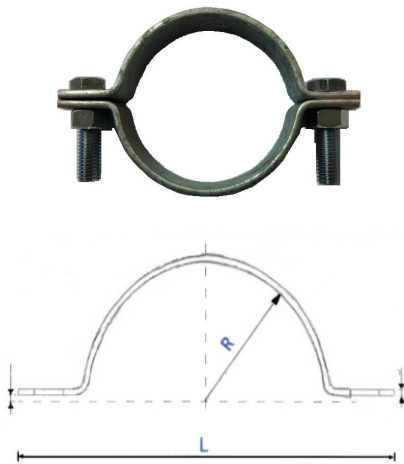

# G.I. Hot Dip Galvanised Pipe Clamps

## Type C Pipe Clamp – Hot-Dip Galvanised

Item Code	Size	R (mm)	L (mm)	A (mm)	B (mm)
TCPC050	2"	30.25	127	48	48
TCPC080	3"	44.50	157	48	48
TCPC100	4"	57.25	177	71	45
TCPC150	6"	82.50	229	84	45
TCPC200	8"	108.10	281	102	45

## Type D Pipe Clamp – Hot-Dip Galvanised

Item Code	Size	R (mm)	L (mm)
TDPC080	3"	44.50	157
TDPC100	4"	57.25	177
TDPC150	6"	82.50	229
TDPC200	8"	108.10	281