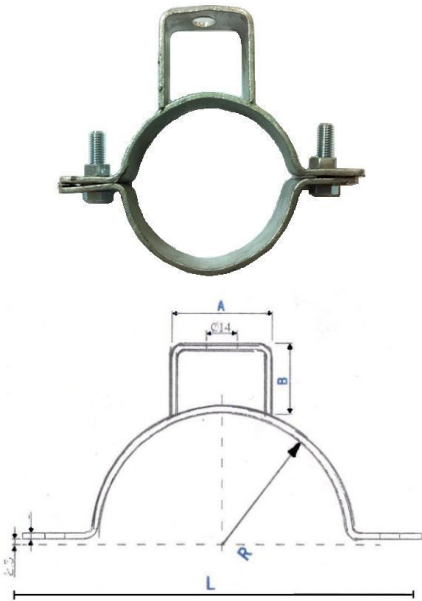

# G.I. Hot Dip Galvanised Pipe Clamps

## Type C Pipe Clamp – Hot-Dip Galvanised

Item Code	Size	R (mm)	L (mm)	A (mm)	B (mm)
TCPC050	2"	30.25	127	48	48
TCPC080	3"	44.50	157	48	48
TCPC100	4"	57.25	177	71	45
TCPC150	6"	82.50	229	84	45
TCPC200	8"	108.10	281	102	45

## Type D Pipe Clamp – Hot-Dip Galvanised

Item Code	Size	R (mm)	L (mm)
TDPC080	3"	44.50	157
TDPC100	4"	57.25	177
TDPC150	6"	82.50	229
TDPC200	8"	108.10	281